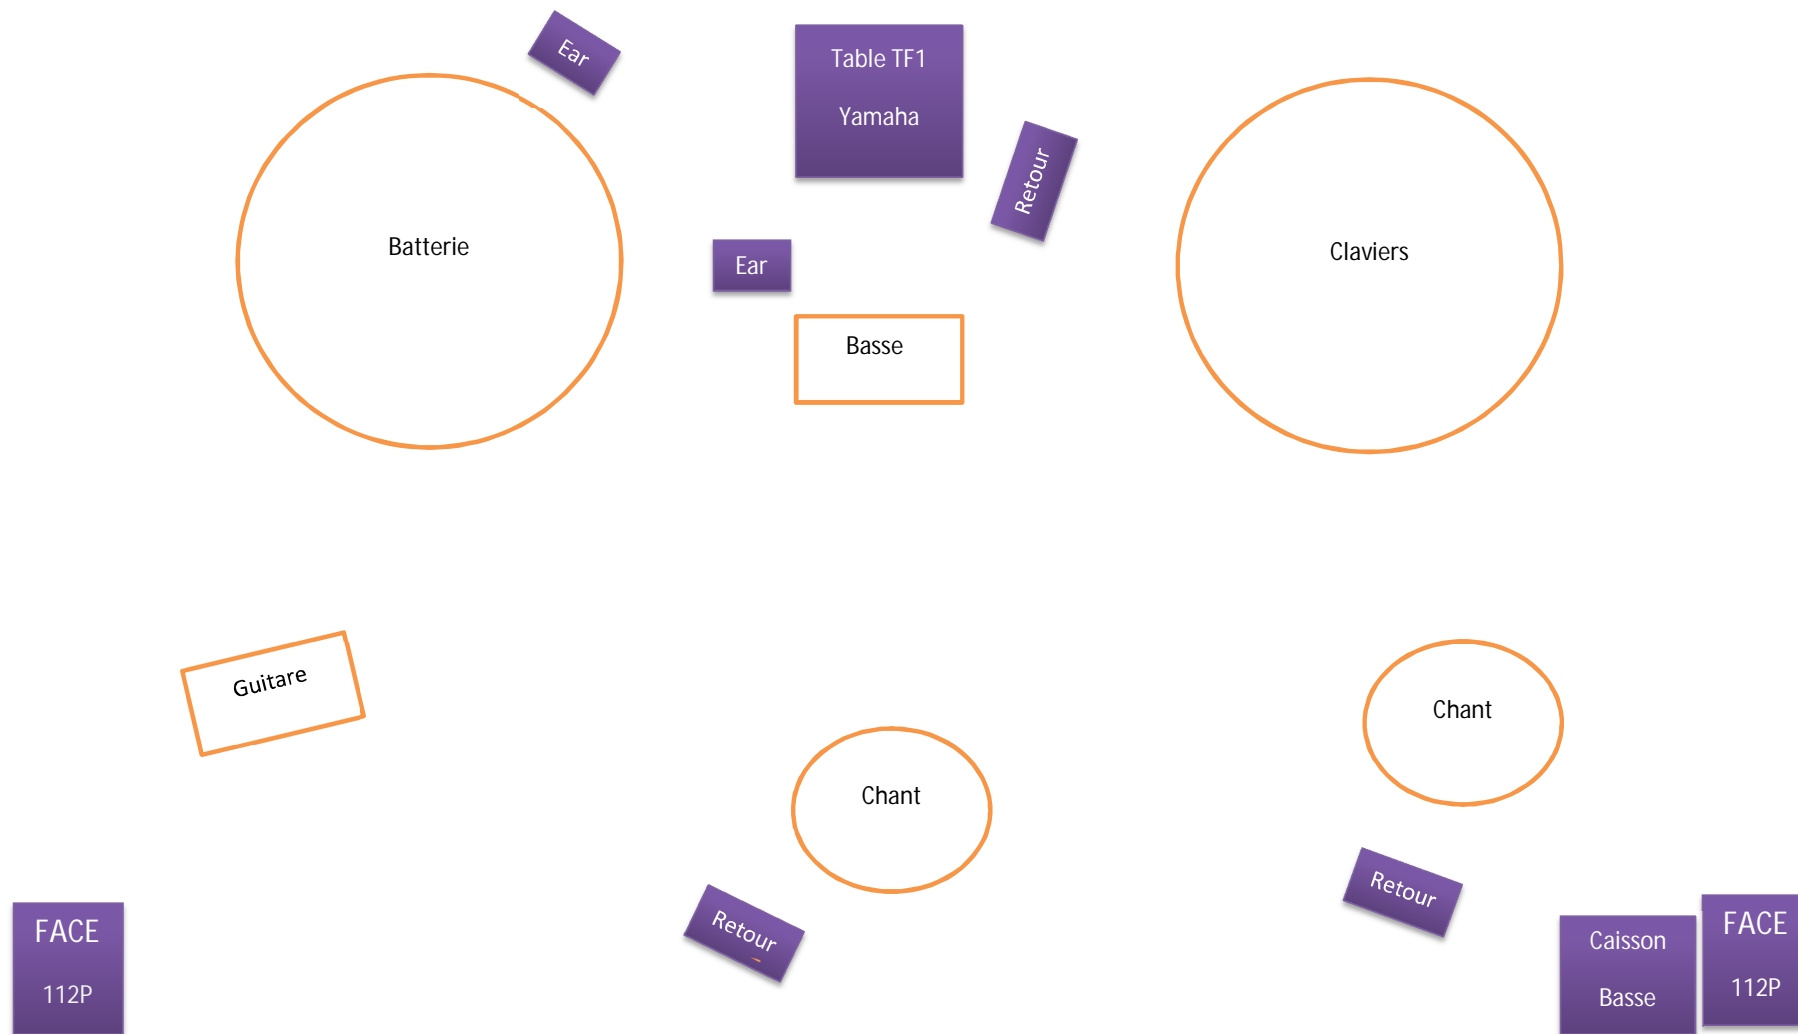

PLAN SCENE ARTAMUSE Event 6 Artistes