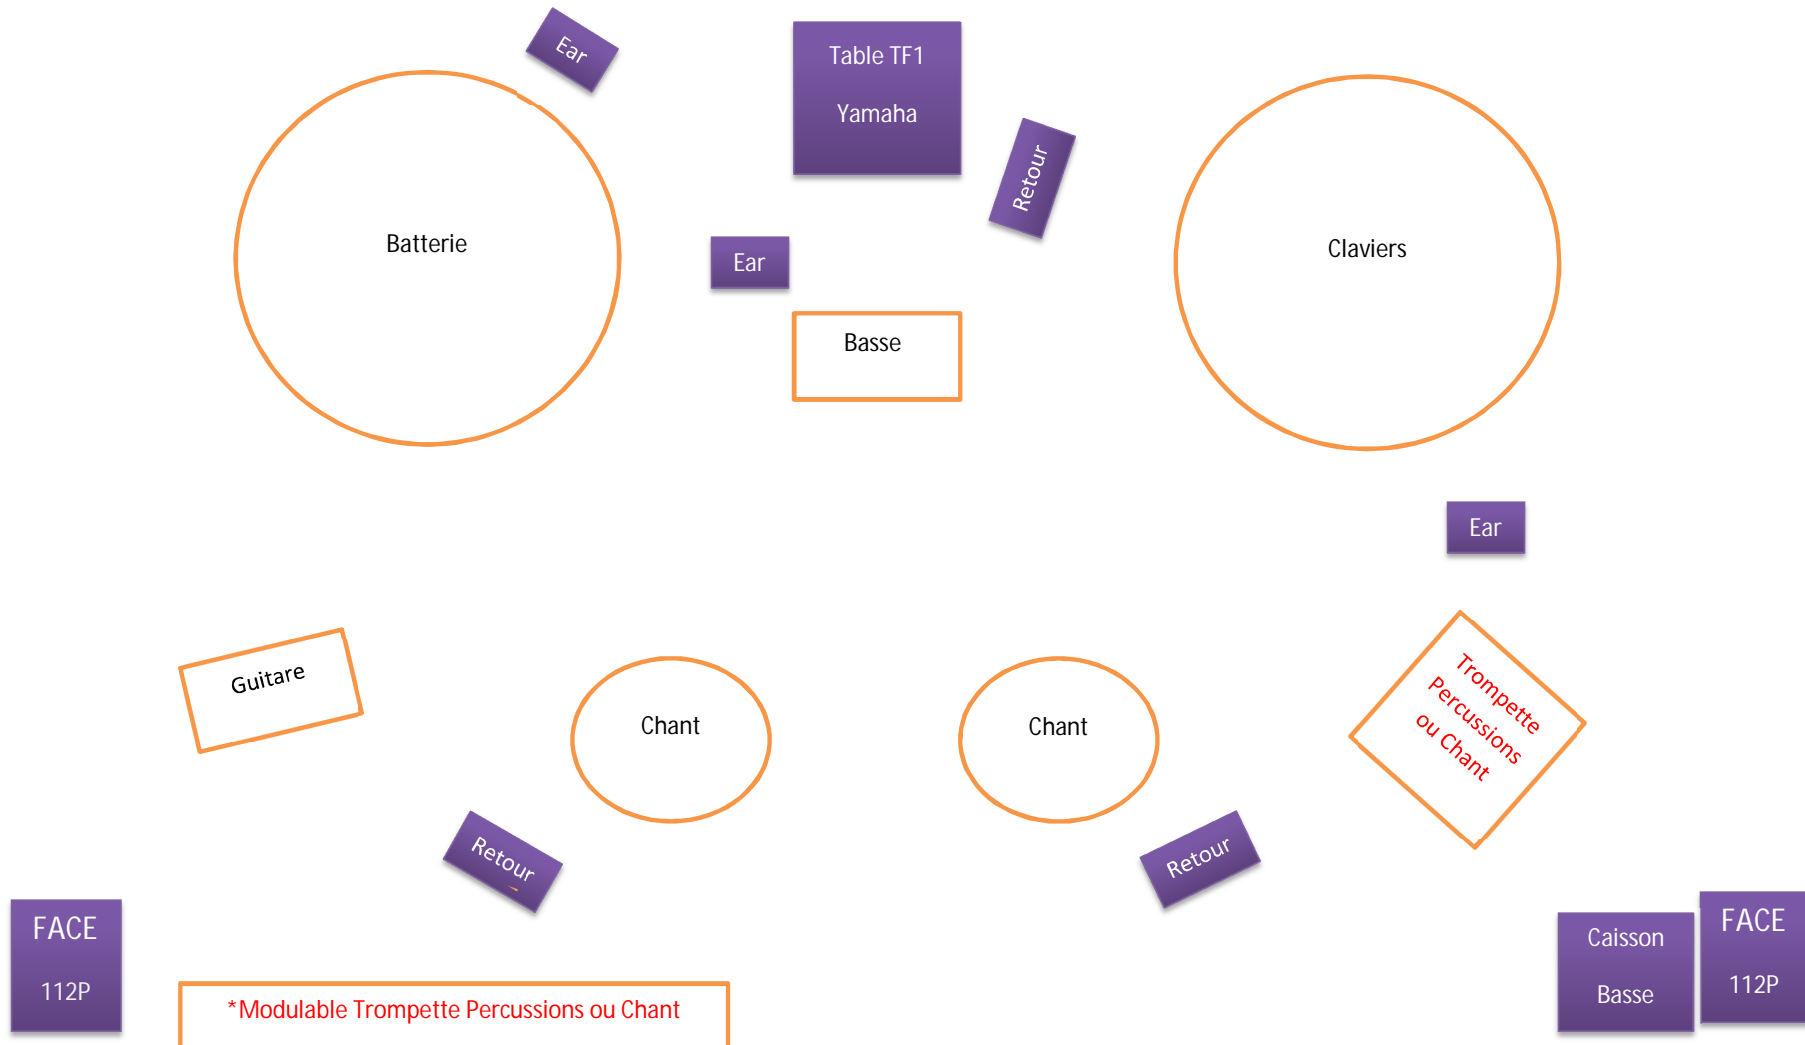

PLAN SCENE ARTAMUSE Big Event 9 Artistes

PLAN SCENE ARTAMUSE Big Event 8 Artistes*

PLAN SCENE ARTAMUSE Event 7 Artistes*

PLAN SCENE ARTAMUSE Event 6 Artistes

PLAN SCENE ARTAMUSE Quintet Acoustique 5 Artistes

FACE
110P

Retour

Table
Mixage

Retour

FACE
110P

Basse

Retour

PLAN SCENE ARTAMUSE Quartet Acoustique 4 Artistes

FACE
110P

Retour

Table
Mixage

FACE
110P

Basse

Retour

Retour

PLAN SCENE **A**RTAMUSE Trio Acoustique 3 Artistes

Retour