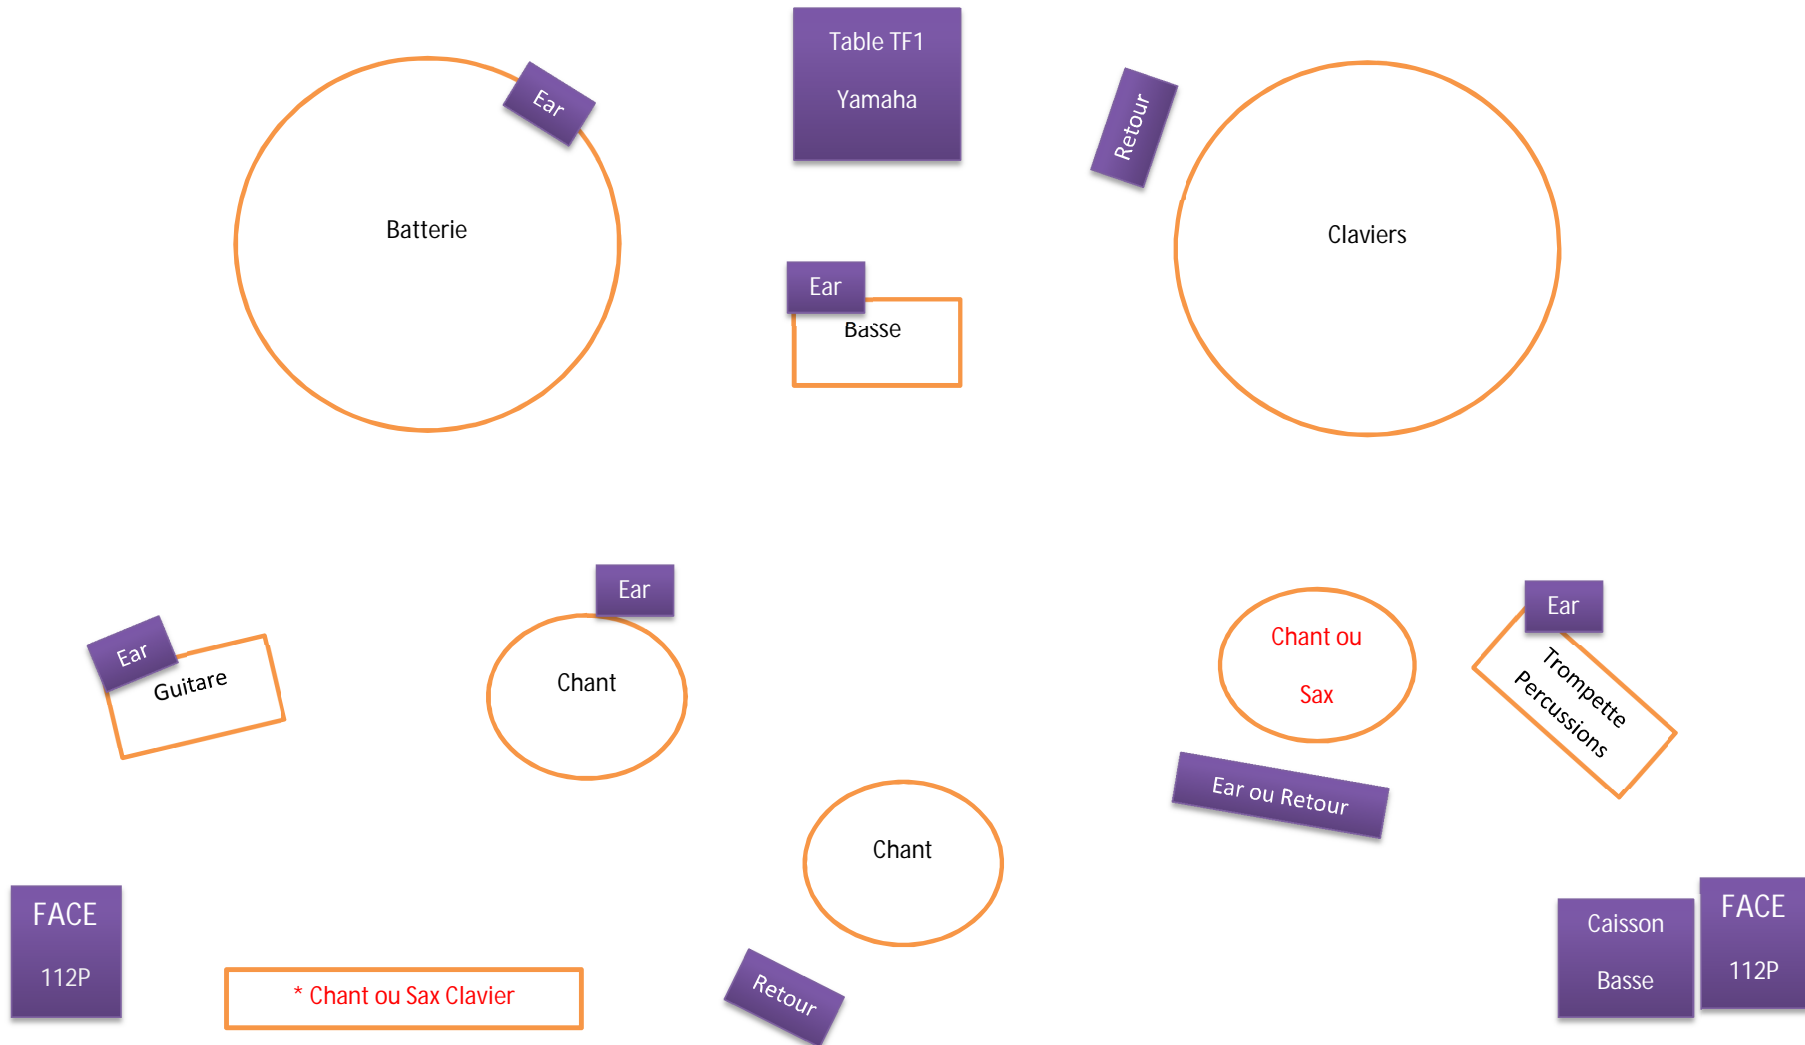

PLAN SCENE ARTAMUSE Big Event 8 Artistes*