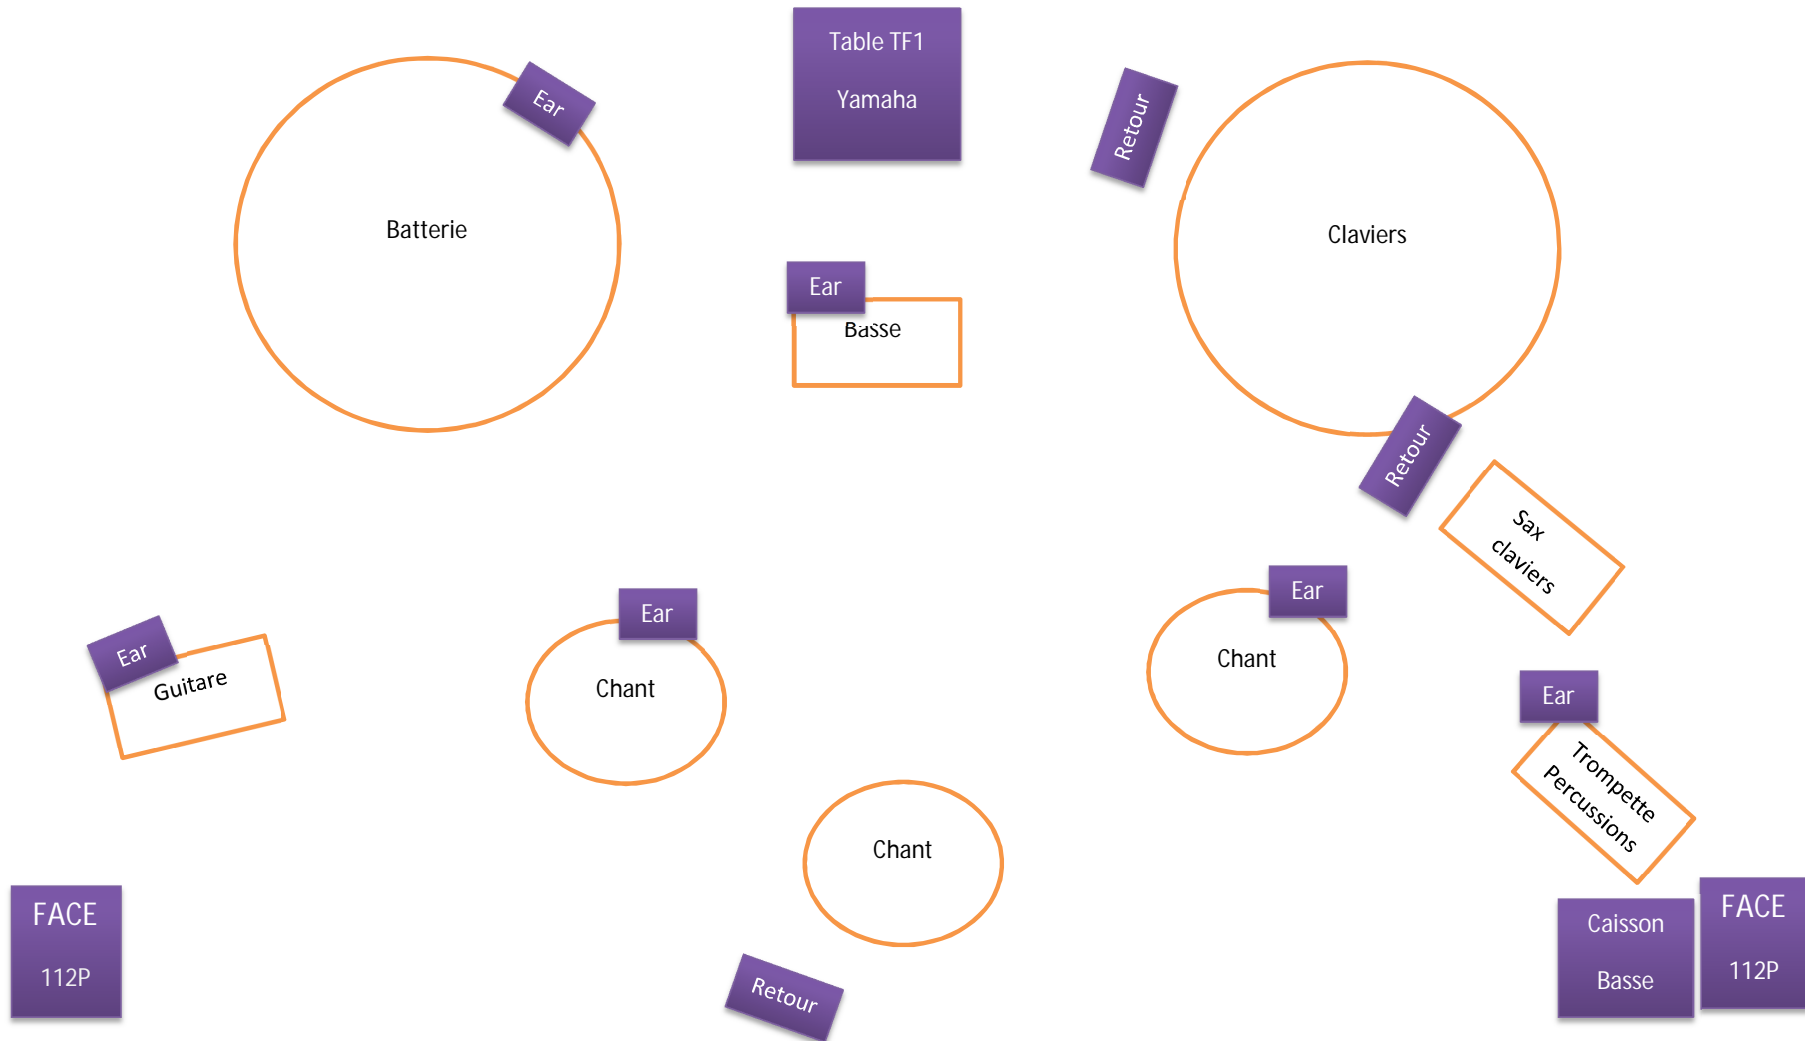

PLAN SCENE ARTAMUSE Big Event 9 Artistes

PLAN SCENE ARTAMUSE Big Event 8 Artistes*

PLAN SCENE ARTAMUSE Event 7 Artistes*

PLAN SCENE ARTAMUSE Event 6 Artistes

PLAN SCENE ARTAMUSE Quintet Acoustique 5 Artistes

FACE
110P

Retour

Table
Mixage

Retour

FACE
110P

Basse

Retour

PLAN SCENE ARTAMUSE Quartet Acoustique 4 Artistes

FACE
110P

Retour

Table
Mixage

FACE
110P

Basse

Retour

Retour

PLAN SCENE **A**RTAMUSE Trio Acoustique 3 Artistes

Retour